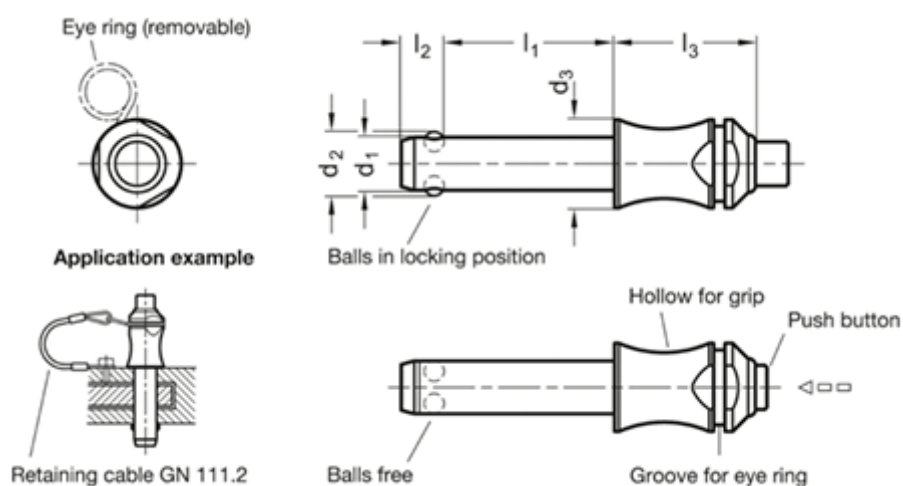

Varenummer: 20016661
Beskrivelse: E+G kuglepallås
GN 113.3-10-35

Mål

d1 -0.04/-0.08	= 10
d2	= 12
d3	= 14
l3	= 27
l1 +0.6	= 35
l2 ±1	= 9.6
Load i (N)	= 60
Vægt i (g)	= 46